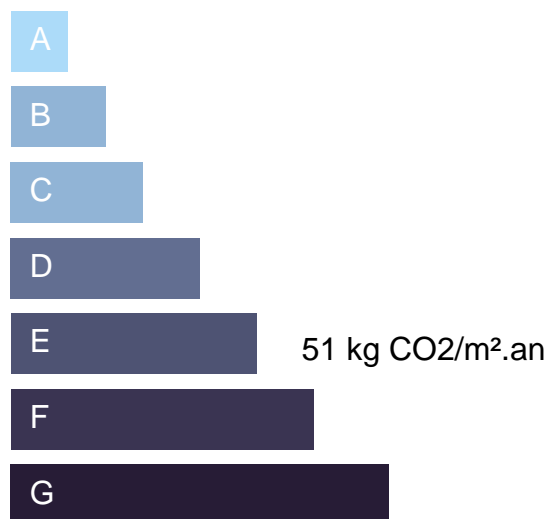

APPARTEMENT 2 PIÈCES DE 44 M2 - MULHOUSE

Référence: 06208941/EST

Nombre de pièces: 2

Surface: 44.95 m²

Cave: 1

Chauffage:

Énergie:

Prix: 372.83 €

Charges: 195.07 €

Description

Dans une résidence réservée aux seniors autonomes, à louer votre appartement 2 pièces situé au 2ème étage avec ascenseur. Séjour, cuisine, une chambre, SDB, cave. Mode de chauffage collectif gaz. Une demande de logement locatif social doit obligatoirement être constituée.

Performances Énergétiques