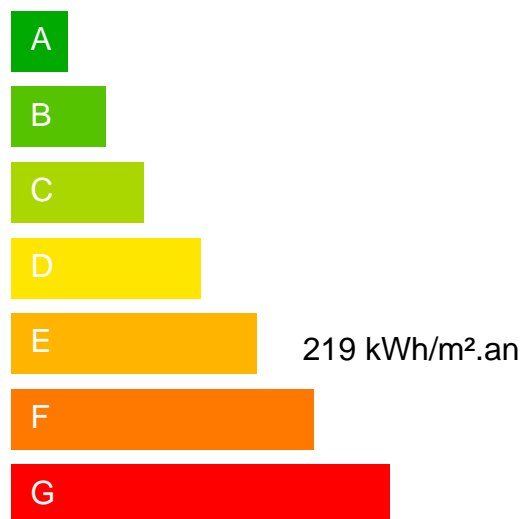

APPARTEMENT 2 PIÈCES DE 44 M2 - MULHOUSE

Référence: 06208941/EST

Nombre de pièces: 2

Surface: 44.95 m²

Cave: 1

Chauffage:

Énergie:

Prix: 372.83 €

Charges: 195.07 €

Description

Dans une résidence réservée aux seniors autonomes, à louer votre appartement 2 pièces situé au 2ème étage avec ascenseur. Séjour, cuisine, une chambre, SDB, cave. Mode de chauffage collectif gaz. Une demande de logement locatif social doit obligatoirement être constituée.

Performances Énergétiques