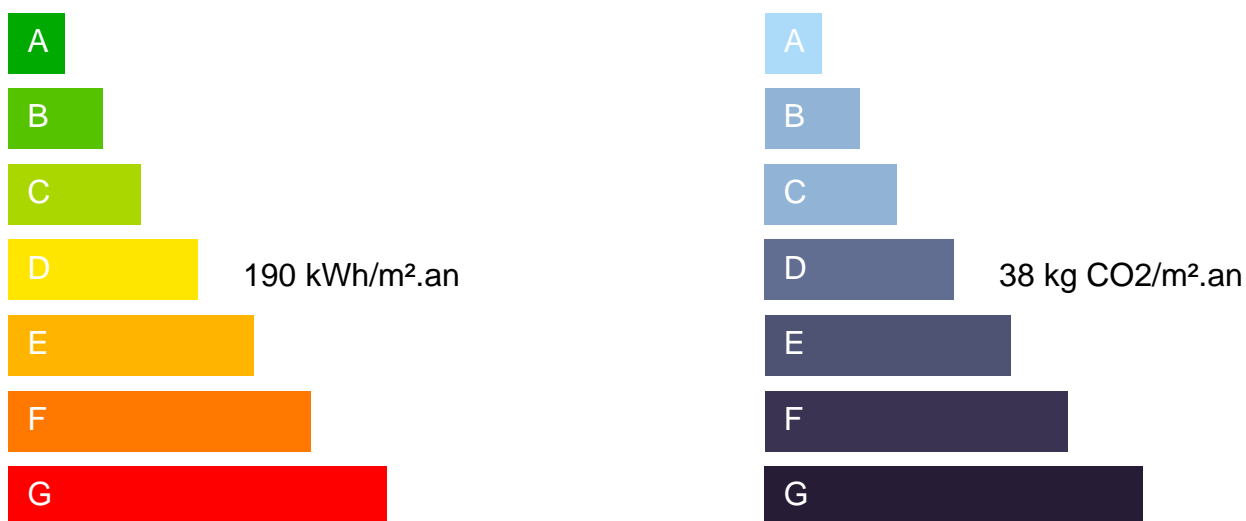

APPARTEMENT 3 PIÈCES – 17 RUE SCHWILGUÉ À MULHOUSE - MULHOUSE

Référence: SUD/29503023

Nombre de pièces: 3

Surface: 85.58 m²

Cave: 1

Chauffage: CHAUDIERE

Énergie: AUTRE

Prix: 538 €

Description

Appartement 3 pièces de 85 m² situé au 3ème étage. Cet appartement se compose d'un séjour, cuisine, 2 chambres, dégagement, hall, SDB, WC. Il dispose également d'une cave. Une demande de logement locatif social doit être obligatoirement constituée

Performances Énergétiques